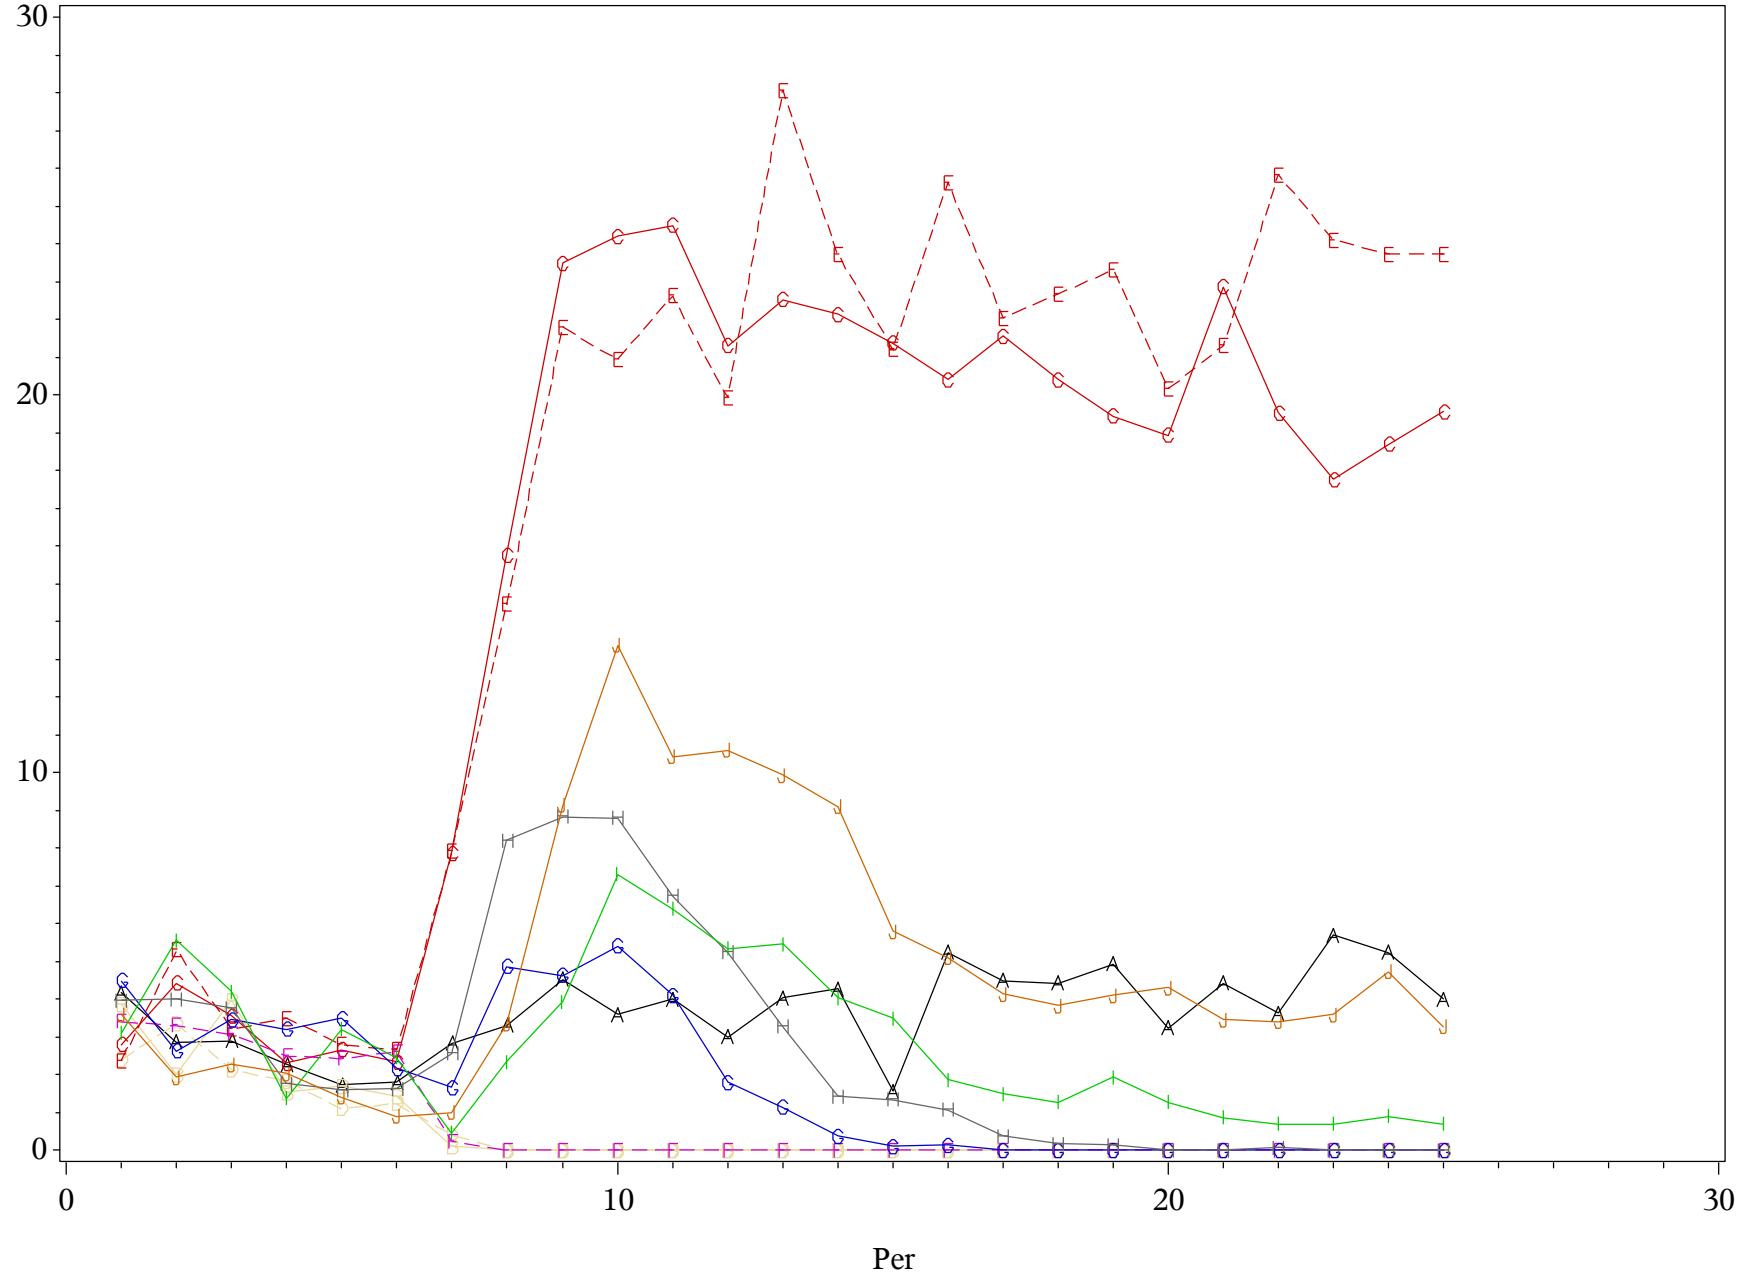

Kerne_UdsatteKlvKv

res   A-A-A   HF   B-B-B   Jer   C-C-C   Rød   D-D-D   HFJer   E-E-E   HiRød
       F-F-F   HFJeRød   G-G-G   KK_0_50   H-H-H   KK50_50   I-I-I   KK_0_70   J-J-J   KK50_70