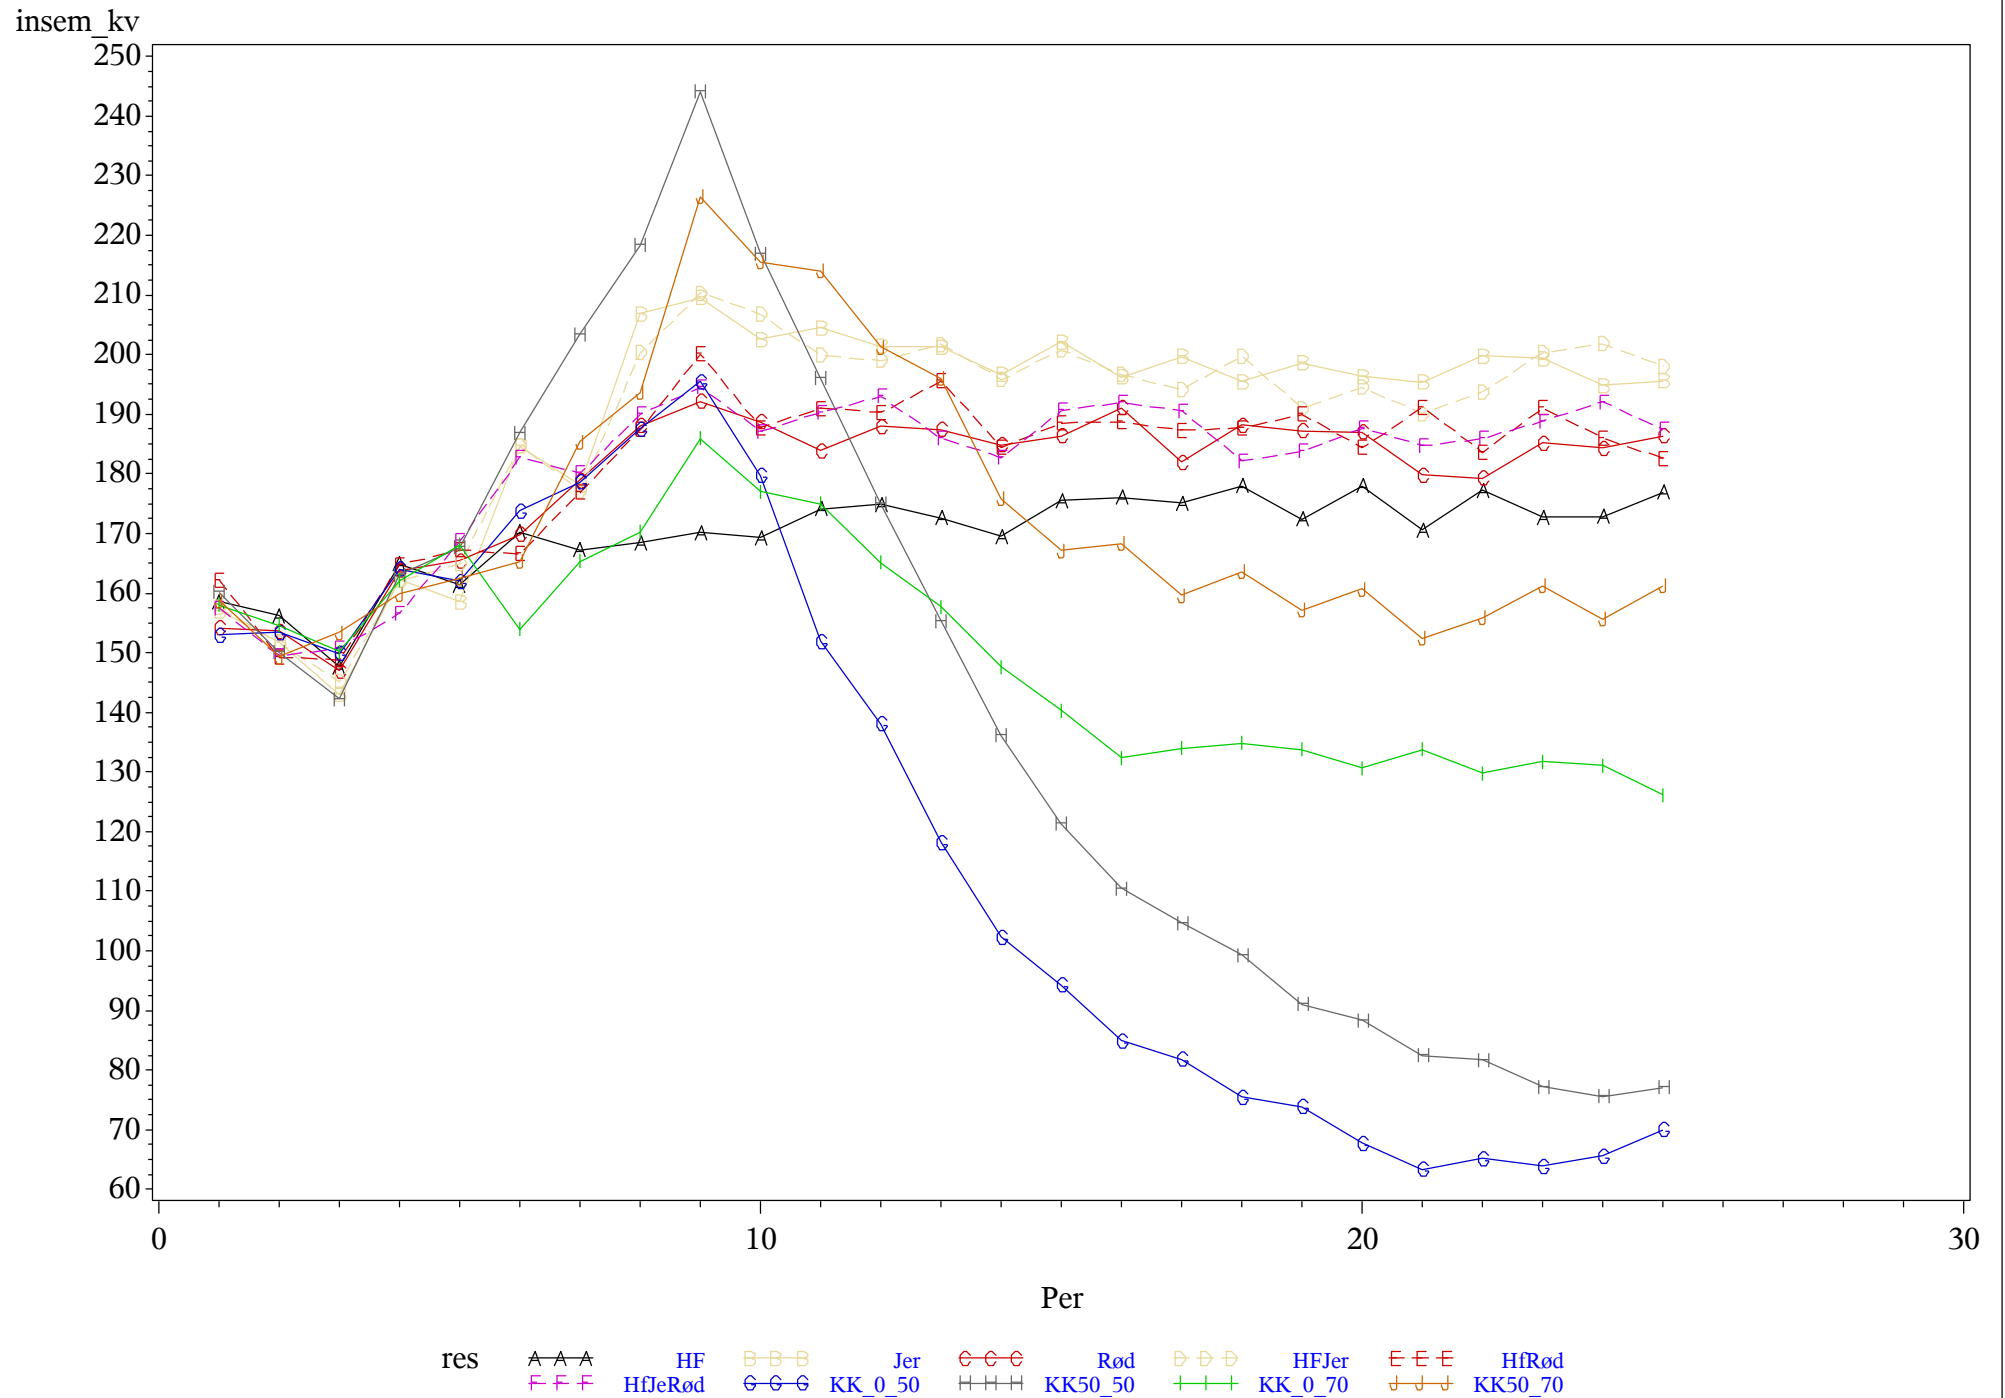

R R R
H H H

Rød
KK50_50

D D D
+ + +

HFJer
KK_0_70

E E E
J J J

HFJeRød
KK50_70

kv_KSSUT

res	A A A	HF	B B B	Jer	⊖ ⊖ ⊖	Rød	⊕ ⊕ ⊕	HFJer	E E E	HfRød
	F F F	HfJeRød	⊖ ⊖ ⊖	KK_0_50	H H H H	KK50_50	+ + +	KK_0_70	⊕ ⊕ ⊕	KK50_70