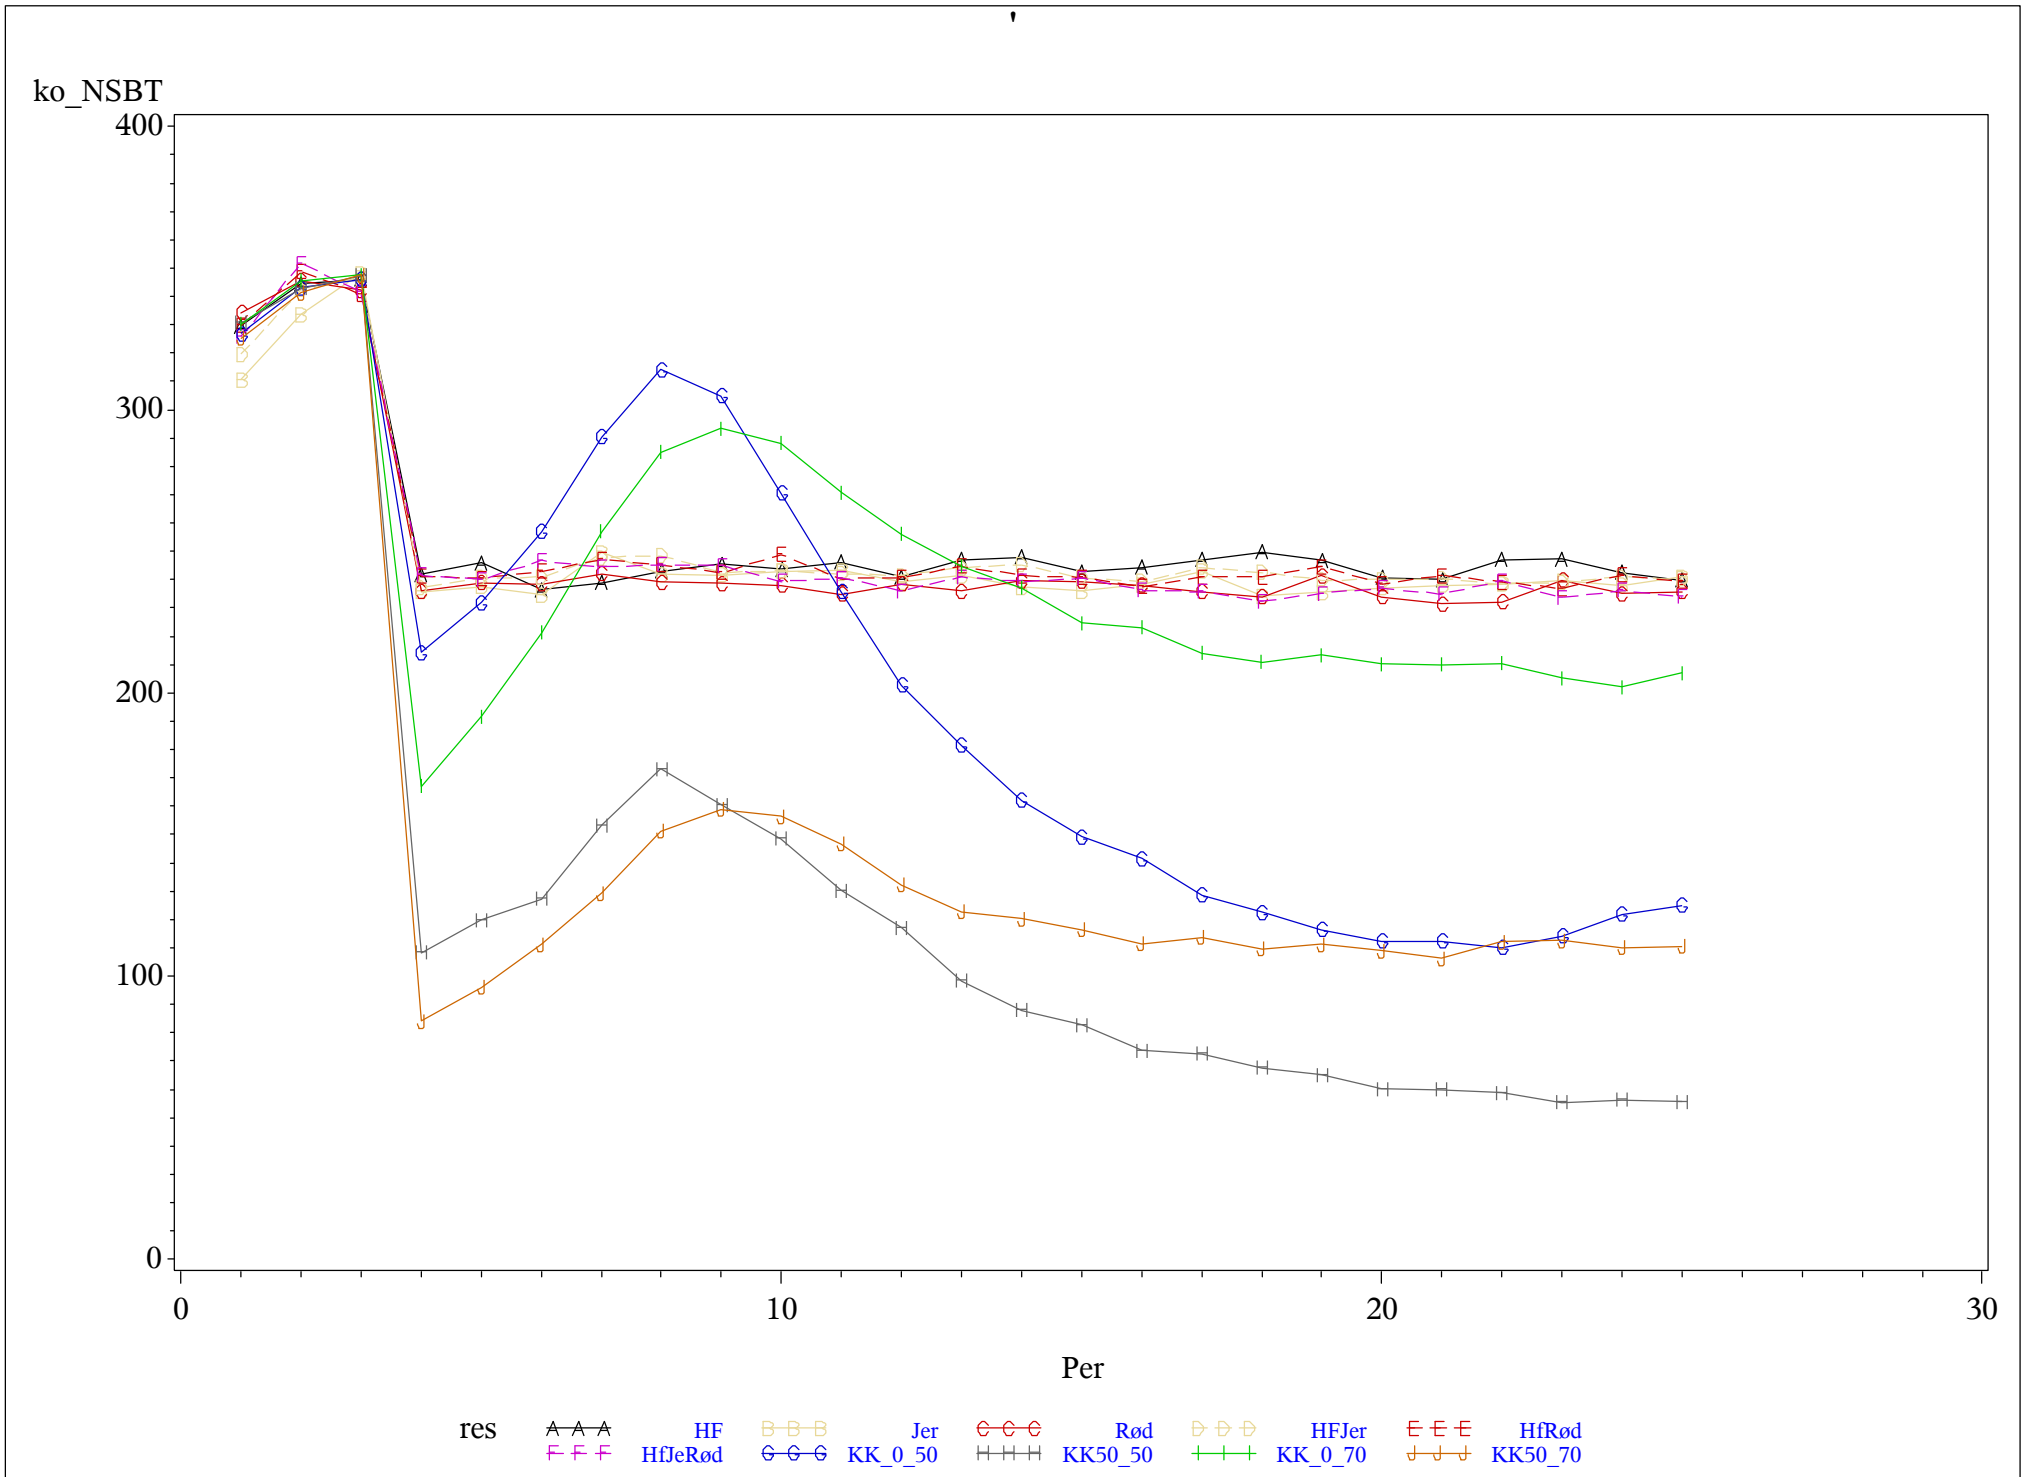

LevFoeKvMR

res A-A-A HF B-B-B Jer C-C-C Rød D-D-D HFJer E-E-E HiRød
 F-F-F HFJeRød G-G-G KK_0_50 H-H-H KK50_50 I-I-I KK_0_70 J-J-J KK50_70

SolgteTyrogKrydsKalve

res A A A HF B B B Jer O O O Rød D D D HFJer E E E HiRød
 F F F HFJeRød G G G KK_0_50 H H H KK50_50 + + + KK_0_70 J J J KK50_70